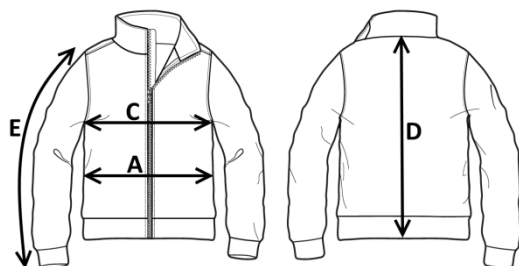

Marja de toleranță a producției, respectând dimensiunile mărimii, poate fi de +/-3%.

SIZE - cm	S	M	L	XL	XXL	XXXL
C – ½ CIRCUMFERINȚĂ TORACE	55,0	57,0	59,0	61,0	63,0	65,0
A – ½ CIRCUMFERINȚĂ TALIE	52	54	56	58	60	62
D – LUNGIME SPATE	68,0	69,5	71,0	72,5	74,0	75,5
E – LUNGIME MÂNECĂ	64,0	65,5	67,0	68,5	70,0	71,5