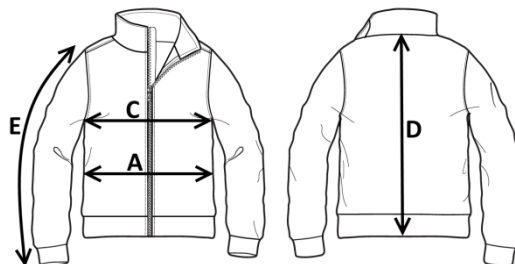

## DESCRIZIONE

Pile con collo alto con cerniera centrale aperta fino al fondo.

Due tasche anteriori interne oblique chiuse con cerniera, cordino stringivita ed elastico ai polsi.

## TAGLIE

S, M, L, XL, XXL

XXXL solo per 01 blu

CE... **ROSSINI.**

1° categoria per rischi minimi

01 – BLU

04 – VERDE

12 – GRIGIO MELANGE

01 – BLU

Il margine di tolleranza produttivo, nel rispetto delle dimensioni della taglia, può essere del +/- 3%

| SIZE - cm                   | S    | M    | L    | XL   | XXL  | XXXL |
|-----------------------------|------|------|------|------|------|------|
| C – ½ CIRCONFERENZA TORACE  | 55,0 | 57,0 | 59,0 | 61,0 | 63,0 | 65,0 |
| A – ½ CIRCONFERENZA VITA    | 52   | 54   | 56   | 58   | 60   | 62   |
| D – LUNGHEZZA CENTRO DIETRO | 68,0 | 69,5 | 71,0 | 72,5 | 74,0 | 75,5 |
| E – LUNGHEZZA MANICA        | 64,0 | 65,5 | 67,0 | 68,5 | 70,0 | 71,5 |