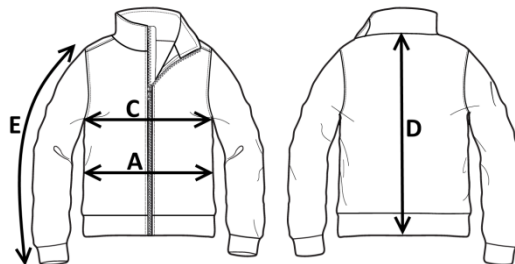

Measurements may vary +/- 3%, tolerance within size scale

SIZE - cm	S	M	L	XL	XXL	XXXL
C – ½ CHEST CIRCUMFERENCE	55,0	57,0	59,0	61,0	63,0	65,0
A – ½ WAIST CIRCUMFERENCE	52	54	56	58	60	62
D – CENTER BACK LENGTH	68,0	69,5	71,0	72,5	74,0	75,5
E – SLEEVE LENGTH	64,0	65,5	67,0	68,5	70,0	71,5