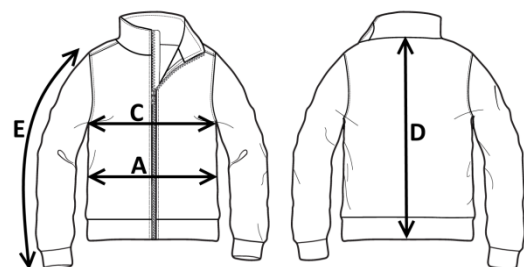

## DESCRIPCIÓN

Forro polar con cuello alto y cremallera en el centro abierta hasta abajo.  
Dos bolsillos delanteros oblicuos internos cerrados con cremallera, cordón de ajuste en la cintura y elástico en los puños.

## TALLAS

S, M, L, XL, XXL  
XXXL solo para 01 azul

CE **rossini.**

1º categoría para riesgos mínimos

01 – AZUL

04 – VERDE

12 – GRIS MELANGE

01 – AZUL

El margen de tolerancia productiva, respetando las dimensiones de la talla, puede ser de +/- 3%

| SIZE - cm                                | S    | M    | L    | XL   | XXL  | XXXL |
|--|------|------|------|------|------|------|
| C – ½ CIRCUNFERENCIA TORÁCICA            | 55,0 | 57,0 | 59,0 | 61,0 | 63,0 | 65,0 |
| A – ½ CIRCUNFERENCIA DE LA CINTURA       | 52   | 54   | 56   | 58   | 60   | 62   |
| D – LONGITUD CENTRAL ESPALDA             | 68,0 | 69,5 | 71,0 | 72,5 | 74,0 | 75,5 |
| E – LONGITUD DE LA MANGA HASTA LA MUÑECA | 64,0 | 65,5 | 67,0 | 68,5 | 70,0 | 71,5 |